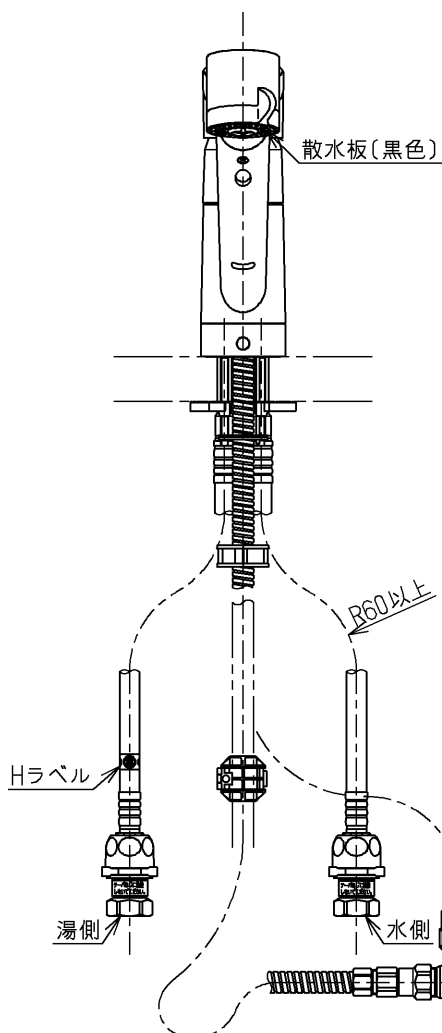

生産中止図面
2011/03

上面施工
シャワーホース引出長さ最大550
給水・給湯ワンタッチ接続仕様
給湯温度は85°C以下でお使いください
※ 露出部は艶出しニッケルクロムめっき
(下地磨き仕上げ有り)他は生地品

三井ホーム(株)

水道法適合品

TOTO			単位 mm	名称 台付シングル13 (シャワ・ソフト・寒) (台所) (JIS)
製図 甲(明)	検図 中(陽) 入(江)	日付 入(江) 11.03.25	尺度 1:5	図番 TKN32PB V1Z
備考				