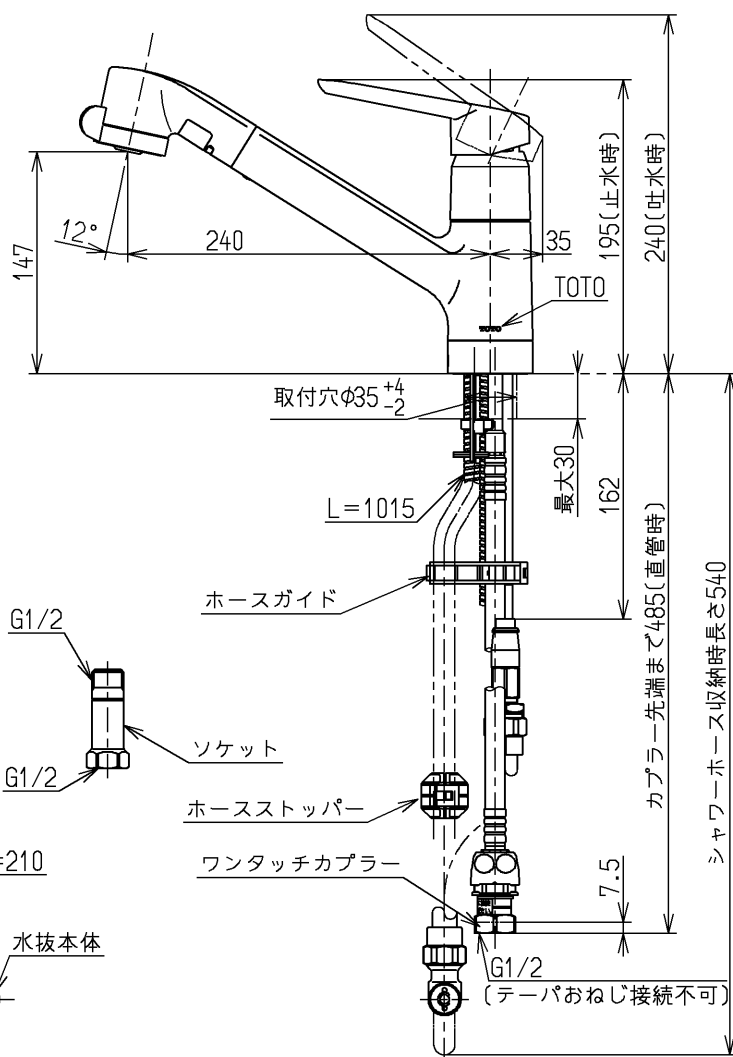

生産中止図面
2011/03

上面施工
シャワーホース引出長さ最大550
給水・給湯ワンタッチ接続仕様
給湯温度は85°C以下でお使いください
※ 露出部は艶出しニッケルクロムめっき
(下地磨き仕上げ有り)他は生地品

三井ホーム(株)

水道法適合品

TOTO			単位 mm	名称 台付シングル13 (シャワ・ソフト・寒) (台所) (JIS)
製図 甲(明)	検図 中(陽) 入(江)	日付 入(江) 11.03.25	尺度 1:5	図番 TKN32PB V1Z
備考				