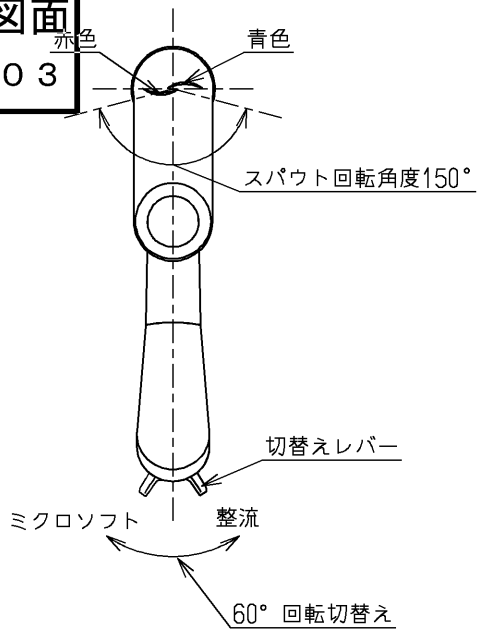

生産中止図面
2011/03

上面施工
シャワーホース引出長さ最大550
給水・給湯ワンタッチ接続仕様
給湯温度は85°C以下でお使いください
※ 露出部は艶出しニッケルクロムめっき
(下地磨き仕上げ有り)他は生地品

三井ホーム(株)

水道法適合品

TOTO			単位 mm	名称 台付シングル13 (シャワ・ソフト・寒) (台所) (JIS)
製図 甲(明)	検図 中(陽) 入(江)	日付 入(江) 11.03.25	尺度 1:5	図番 TKN32PB V1Z
備考				